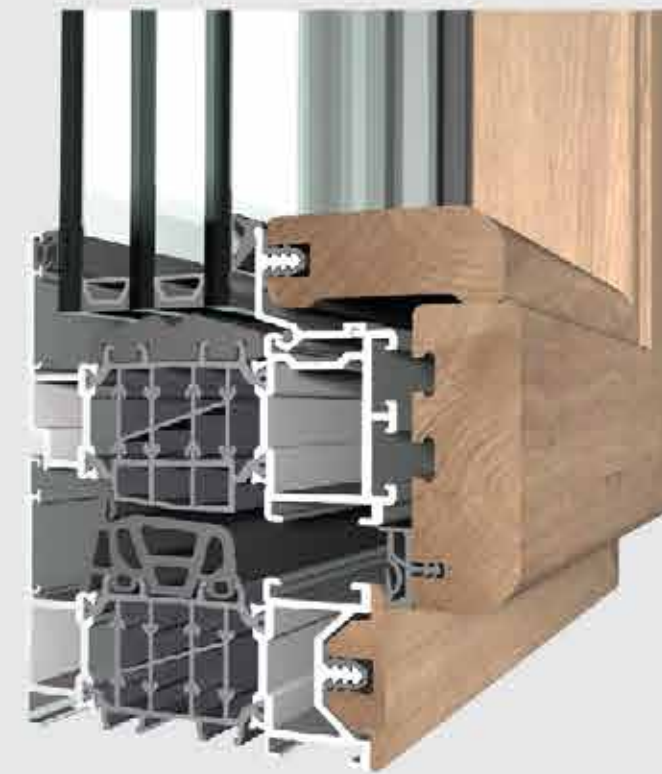

Надежный алюминиевый профиль снаружи обеспечит защиту вашего уюта на долгие годы! Специально разработанный термо-мост, между алюминием наружным профилем и внутренней деревянной поверхностью, полностью нивелирует риск всевозможных деформаций, связанных с показателями влажности и температурными изменениями.

Дизайнерские ручки PuRity, поистине, придадут вашему окну уникальный характер и наслаждение от его использования.

Мы предлагаем Вашему вниманию три уникальные породы дерева, которые, поистине, способны придать индивидуальности Вашему интерьеру.

SENSITY – ОБЪЕДИНЯЯ ВСЕ ЛУЧШЕЕ ОТ АЛЮМИНИЯ И ДЕРЕВА

Sensity, это – высококачественная оконная система, основана на уникальной системе CS 86-HI от Reupers, обеспечивающая наивысший уровень комфорта Вашему интерьеру. Так как надежный алюминиевый профиль с высокими тепло-техническими характеристиками также обеспечит высокие показатели водо- и воздухопроницаемости, а также акустическую изоляцию. Кроме этого, данный профиль поможет реализовать самые сложные архитектурные решения, а также, придать индивидуальности Вашему проекту еще и снаружи. Ведь алюминий, будучи материалом легким в окрашивании, позволяет выбирать из более чем 100 цветов по шкале RAL или из 60 структурных поверхностей Coatex или даже окрасить профиль «под дерево».

ВЫБЕРИТЕ СВОЮ ПОРОДУ ДЕРЕВА

Мы предлагаем три уникальные породы дерева с тем, чтобы Вы могли выгодно подчеркнуть индивидуальность Вашего интерьера:

LIGHT OAK — для лаконичного и современного интерьера

TOBACCO — придаст уют Вашему пространству

WENGE — для придания роскоши Вашему интерьеру

ДИЗАЙНЕРСКИЕ РУЧКИ PURITY

Данные ручки разработанные итальянским дизайнером Лео Де Карло, который долгое время работал вместе с Филлипом Старком, а теперь воплотил все свое вдохновение в новой коллекции ручек PuRity вместе с Reupers. Совмещая в себе не только первоклассный дизайн, но и высочайшую функциональность, данные ручки выполнены из новейшего материала, который является гипоаллергенным и на 100% перерабатываемым, а также, благодаря специальной обработке поверхности, обеспечивает высокий уровень защиты от коррозии.

Выберите ваш дизайн

Подберите ваш цвет

ЧЕРНЫЙ САПФИР

ЛУННО-БЕЛЫЙ

ЛИТИЙ

СТАНДАРТ

ЗОЛОТО

ОБСИДИАН

БЕЛЬГИЙСКИЙ ШОКОЛАД

ПОД ЗАКАЗ

ПОЛЯРНАЯ ЗВЕЗДА

ЖЛИПС

РЕАЛЬНЫЙ ЦВЕТ МОЖЕТ ОТЛИЧАТЬСЯ